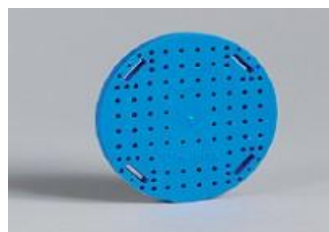

DoRondo Montage underlags plade			pris pr ks	kr
For montage bund for lette ting eks. Navneskilte montageklæber medfølger i kassen med 20 Dorondo				
Varenr	25962			672,00