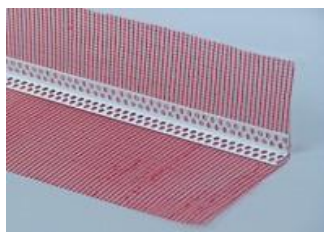

Udvendigt hjørnebeskytter					
Kuststof forstærket hjørneprofil					
Dimension	10*15 cm				
Længde	250 cm				
Varenr	140660			pris pr mtr	kr 9,00