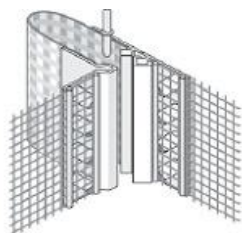

Strækbar Bevægelses fuge hjørne profil i kunststof					
Varenr	21328	længde	200 cm	Pris pr stk	kr 210,00