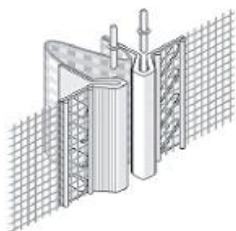

Strækbar Bevægelses fuge profil i kunststof					
Varenr	21328	længde	200 cm	Pris pr stk	kr 210,00